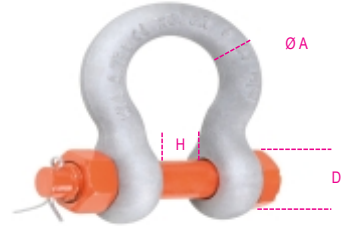

8031R - 8031
скобы омегаобразные, из высокопрочной стали, со шплинтовым замком оцинкованные

CE

EN 13889

		art.	ØA mm	ØD mm	H mm	WLL kg	ØC mm
	080310112	8031R	13	16	21	2000	33
	080310116	8031R	16	19	27	3250	43
	080310120	8031R	19	22	32	4750	51
	080310122	8031R	22	25	37	6500	58
	080310124	8031R	26	28	43	8500	68
	080310128	8031R	29	32	48	9500	75
	080310132	8031R	32	35	53	12000	84
	080310135	8031R	35	38	59	13500	94
	080310138	8031R	38	42	62	17000	99
	080310145	8031R	45	50	75	25000	128
*	080310070	8031	65	70	105	55000	