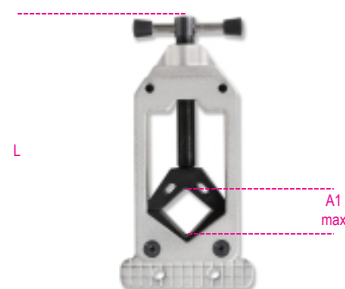

3923

**инструмент для обрезки подседельного штыря аэродинамической формы
диаметром до 80 мм и труб диаметром 1 - 1,5 дюймов**

- закрепляется через хомут с насечкой

	art.	L mm	A1 max mm	Ø max mm	A mm	
039230010	3923	160	80	45	77,5	485