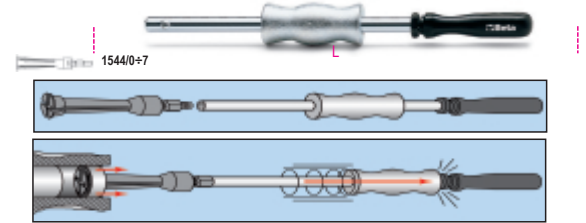

1540

извлекатель перкуссионный

	art.	L mm		1544	 kg
015400001	1540	390	M10	0÷7	1,3